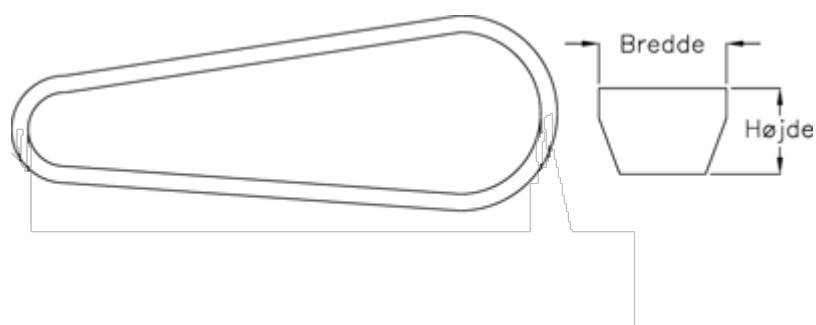

Varenummer: 601962460925
Beskrivelse: Gates kilerem SPZ 925 Ld 925
DELTA NARROW

Mål

Bredde = 10
Højde = 8
Middellængde = 925